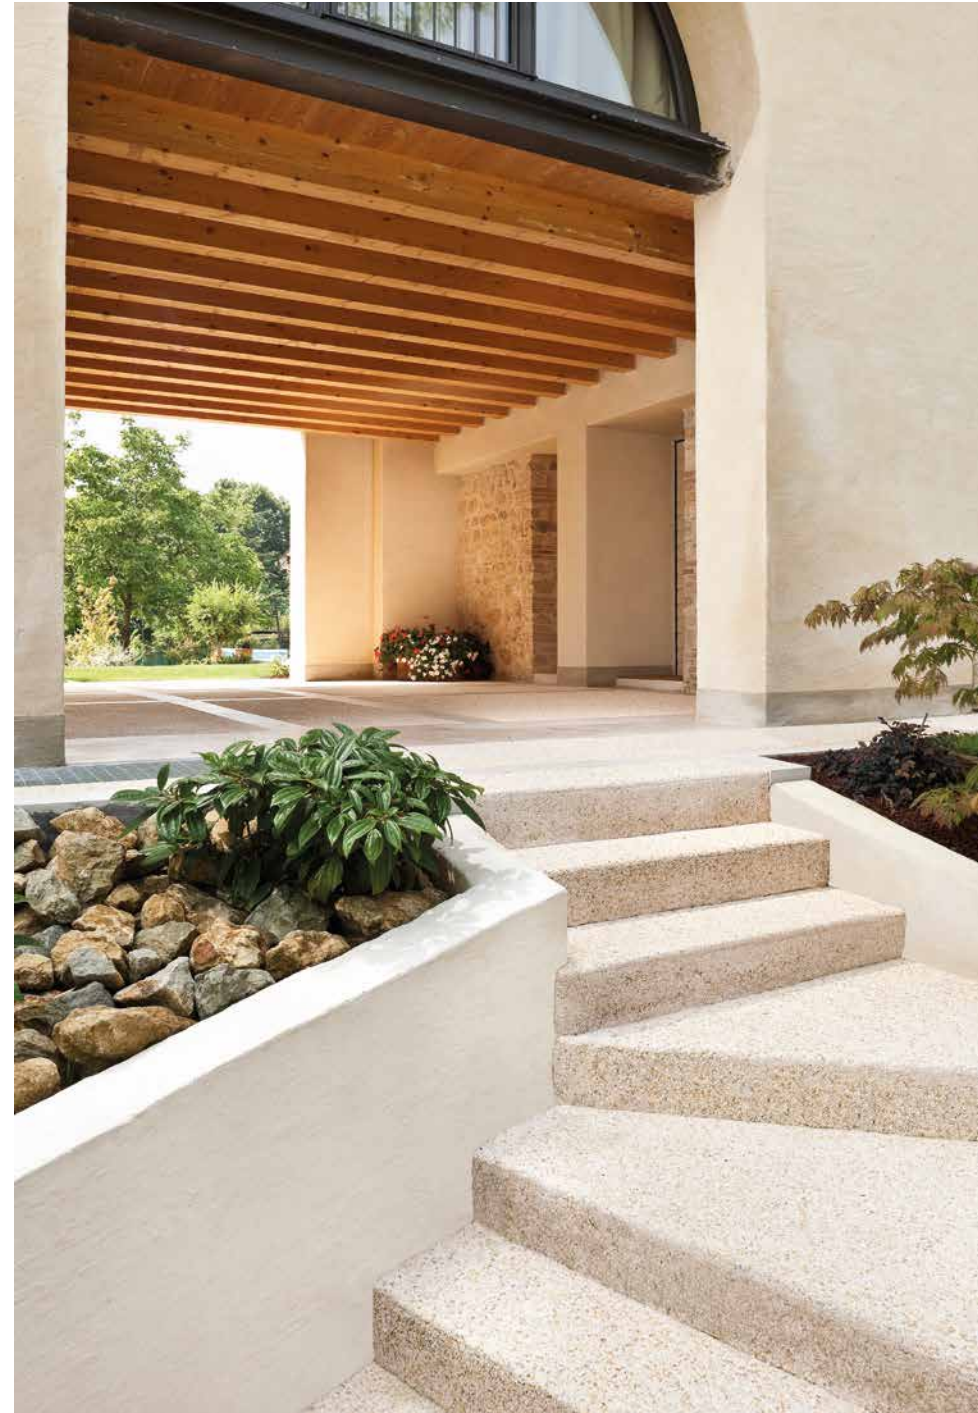

Private Villa

2009. North of Italy
Architect: [Sara De Ronchi](#)

Sassoitalia®