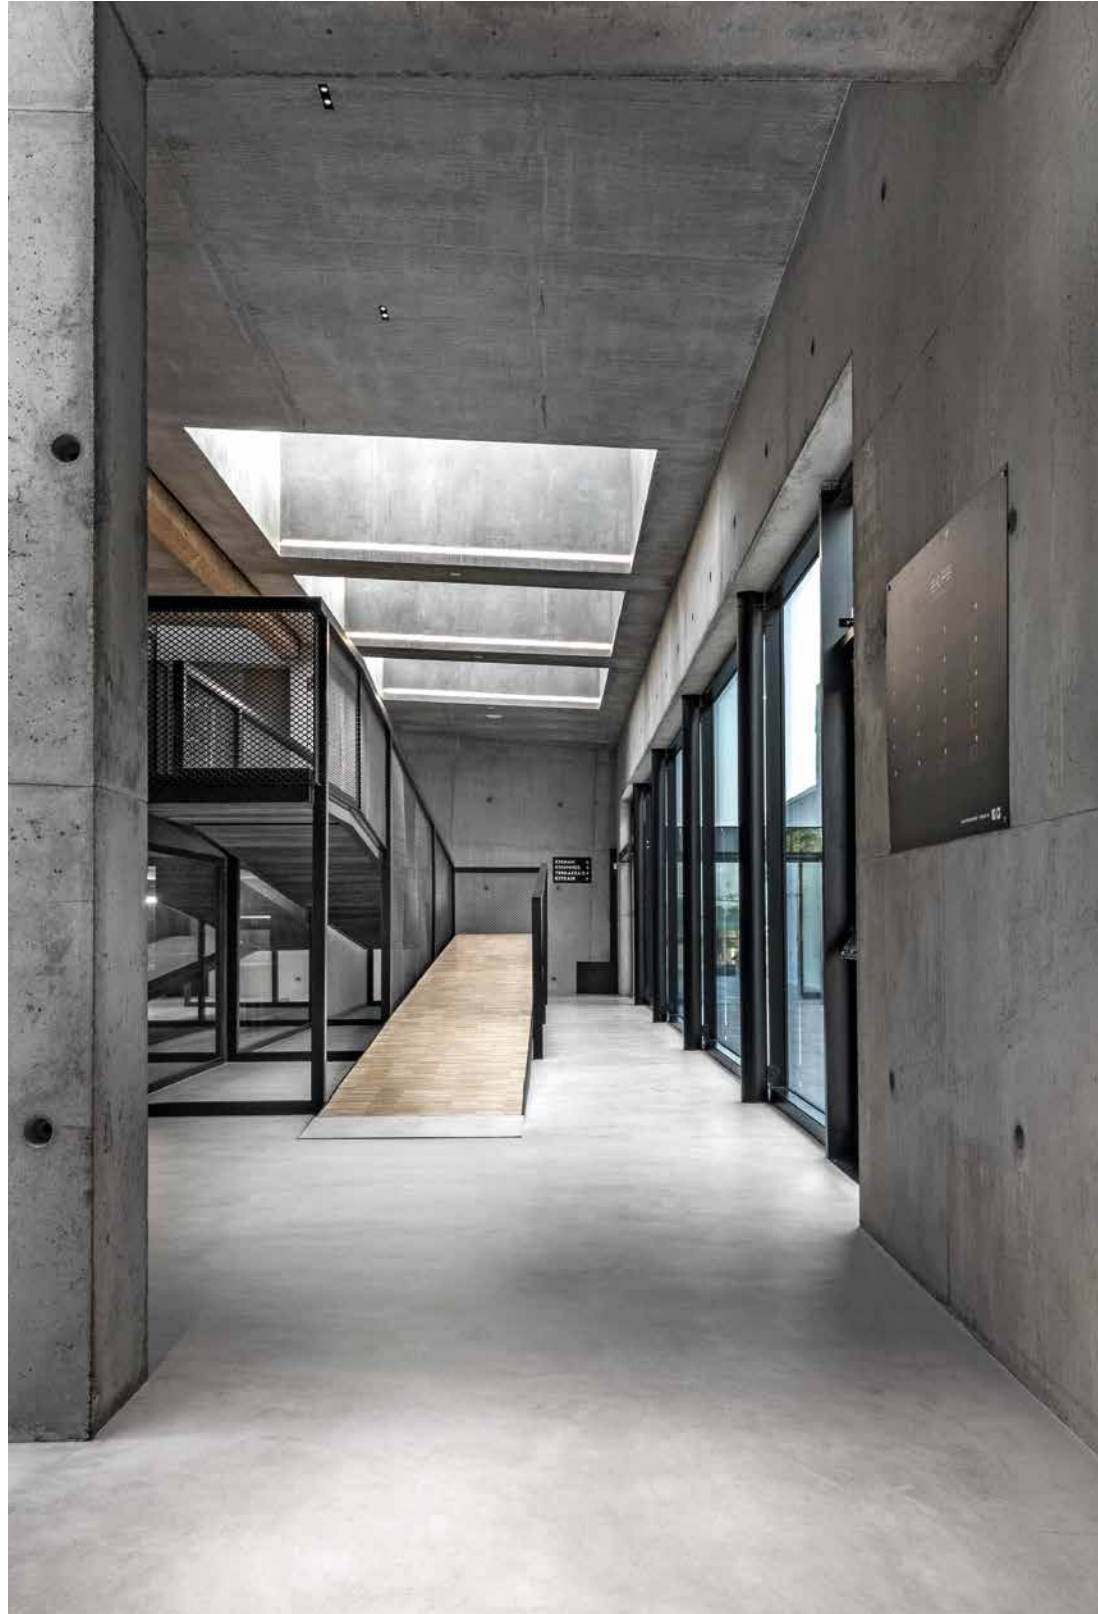

## Sport Club Ekipe

2016. San Giovanni la Punta, Italy  
Architects: Salvatore Puleo, Angela Catanese

Microtopping®

126