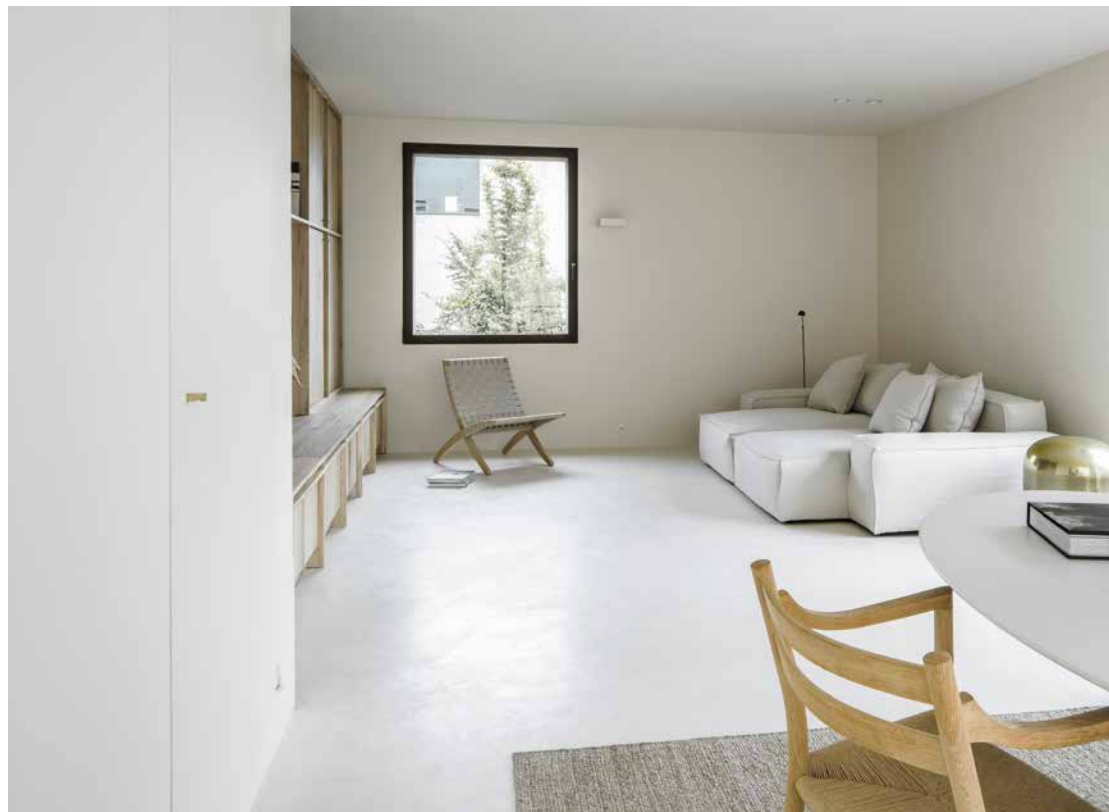

# Cube Apartment V-S Site Kanaal

2017. Belgium  
Design: [Arjaan De Feyter Interior](#)  
Architect: [Bogdan & Van Broeck](#)  
Ph: [Piet-Albert Goethals](#)

Microtopping®