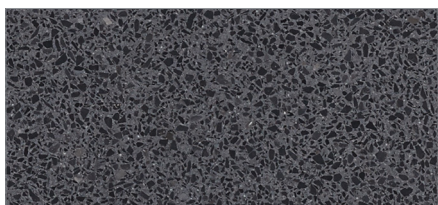

# Lixio

COLOUR PACK-C + MARBLE

**Neutro + Bianco Carrara**

**Tortora + Botticino**

**Beige + Botticino**

**Cappuccino + Botticino**

**Terracotta + Botticino**

**Beige Gray + Occhialino**

**Chocolate + Occhialino**

**Occhialino + Occhialino**

**Olive Grey + Occhialino**

**Black 100% + Nero Ebano**

**Black 50% + Nero Ebano**