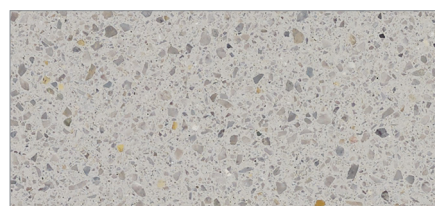

# Lixio

COLOUR PACK-C + MARBLE

**Neutro + Bianco Carrara**

**Tortora + Botticino**

**Beige + Botticino**

**Cappuccino + Botticino**

**Terracotta + Botticino**

**Beige Gray + Occhialino**

**Chocolate + Occhialino**

**Occhialino + Occhialino**

**Olive Grey + Occhialino**

**Black 100% + Nero Ebano**

**Black 50% + Nero Ebano**