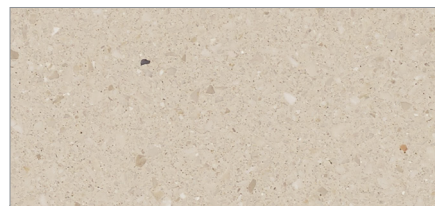

# Lixio

COLOUR PACK-C + MARBLE

**Neutro + Bianco Carrara**

**Tortora + Botticino**

**Beige + Botticino**

**Cappuccino + Botticino**

**Terracotta + Botticino**

**Beige Gray + Occhialino**

**Chocolate + Occhialino**

**Occhialino + Occhialino**

**Olive Grey + Occhialino**

**Black 100% + Nero Ebano**

**Black 50% + Nero Ebano**