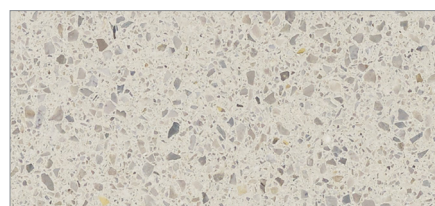

# Lixio

COLOUR PACK-C + MARBLE

**Neutro + Bianco Carrara**

**Tortora + Botticino**

**Beige + Botticino**

**Cappuccino + Botticino**

**Terracotta + Botticino**

**Beige Gray + Occhialino**

**Chocolate + Occhialino**

**Occhialino + Occhialino**

**Olive Grey + Occhialino**

**Black 100% + Nero Ebano**

**Black 50% + Nero Ebano**