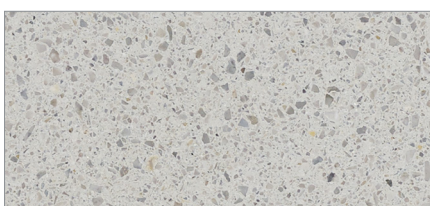

# Lixio

COLOUR PACK-C + MARBLE

**Neutro + Bianco Carrara**

**Tortora + Botticino**

**Beige + Botticino**

**Cappuccino + Botticino**

**Terracotta + Botticino**

**Beige Gray + Occhialino**

**Chocolate + Occhialino**

**Occhialino + Occhialino**

**Olive Grey + Occhialino**

**Black 100% + Nero Ebano**

**Black 50% + Nero Ebano**