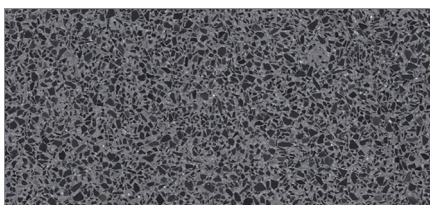

# Lixio

COLOUR PACK-C + MARBLE

**Neutro + Bianco Carrara**

**Tortora + Botticino**

**Beige + Botticino**

**Cappuccino + Botticino**

**Terracotta + Botticino**

**Beige Gray + Occhialino**

**Chocolate + Occhialino**

**Occhialino + Occhialino**

**Olive Grey + Occhialino**

**Black 100% + Nero Ebano**

**Black 50% + Nero Ebano**