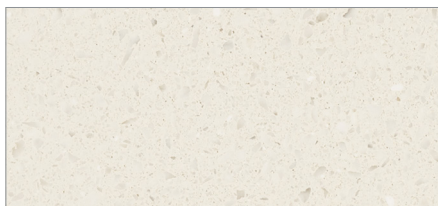

# Lixio

COLOUR PACK-C + MARBLE

**Neutro + Bianco Carrara**

**Tortora + Botticino**

**Beige + Botticino**

**Cappuccino + Botticino**

**Terracotta + Botticino**

**Beige Gray + Occhialino**

**Chocolate + Occhialino**

**Occhialino + Occhialino**

**Olive Grey + Occhialino**

**Black 100% + Nero Ebano**

**Black 50% + Nero Ebano**