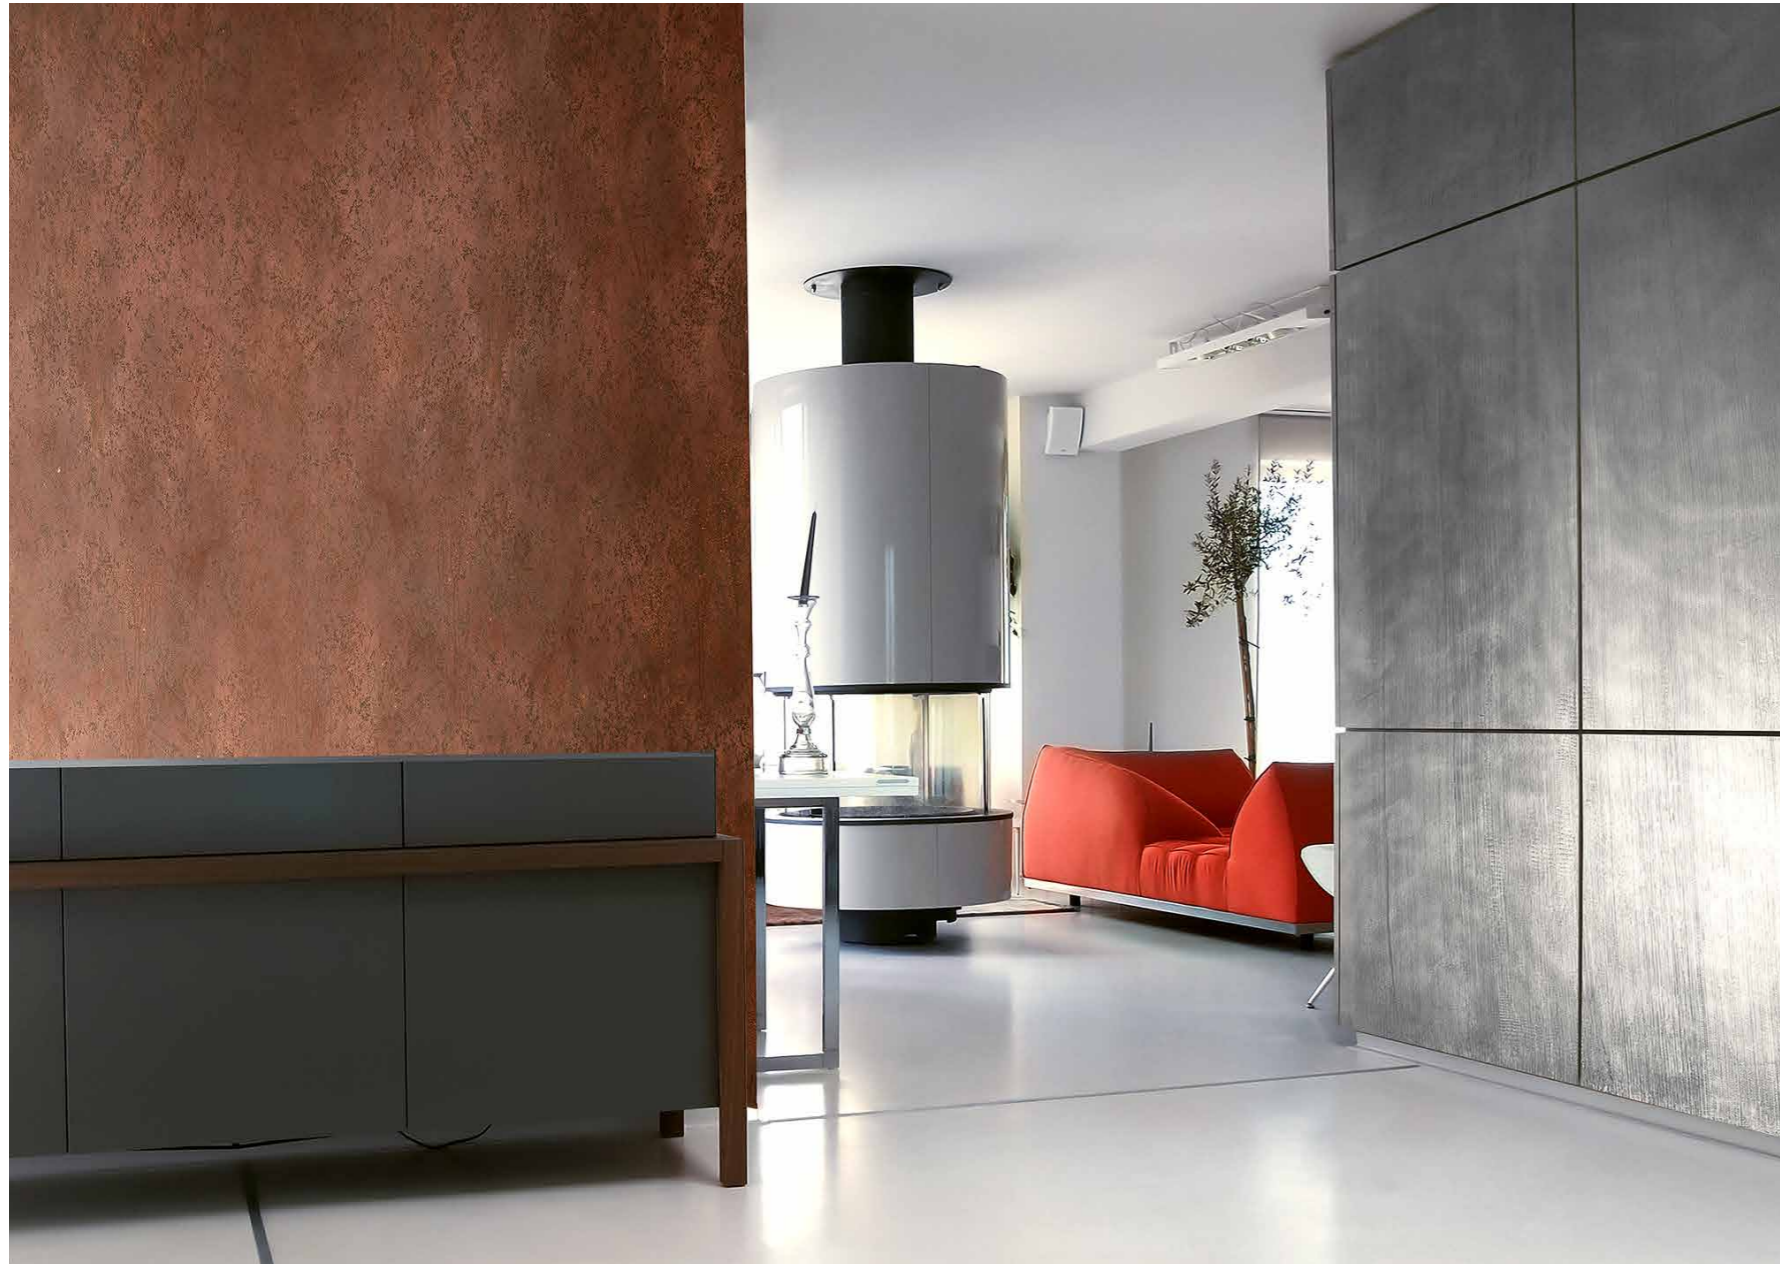

Purometallo

Preview

NOBLE ELEMENTS

Purometallo

Purometallo è una linea esclusiva di rivestimento decorativo a base di polveri metalliche per pareti e complementi d'arredo.

Trasforma ogni superficie in un metallo nobile che l'applicatore può plasmare secondo la propria creatività per ottenere lavorazioni materiche, finiture lucide in lamina o gli effetti cromatici dell'ossido di ferro.

Purometallo

Purometallo is an exclusive line of decorative metal powders-based coatings for walls and furniture.

Turn any surface into a noble metal the applicator can shape according to his creativity to obtain a tactile look, a shiny foil finish or an iron oxide chromatic effect.

Transformez n'importe quelle surface en un métal noble que l'applicateur peut modeler selon sa propre créativité pour obtenir des effets tactiles, des finitions polies en feuille ou les effets chromatiques de l'oxyde de fer.

Dieser Belag verwandelt jede Oberfläche in nobles Metall, welches der Verleger kreativ verarbeiten kann, um raue Verarbeitungen, glänzende Endverarbeitungen oder die Farbeffekte des oxidierten Eisens zu erhalten.